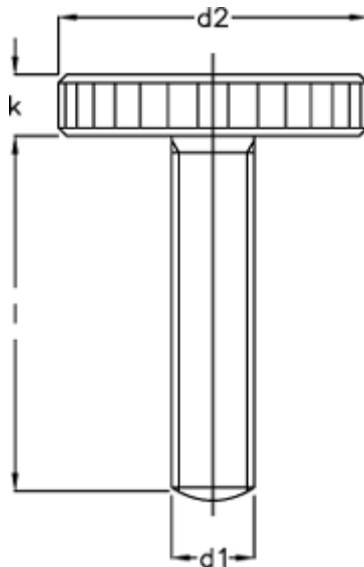

Varenummer: 207016211

Beskrivelse: E+G Fingerskrue DIN 653-M6-25-NI

Mål

d1 = M 6

d2 = 24

K = 5.0